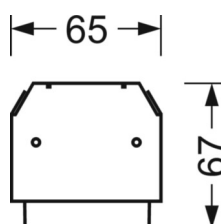

прибородержатель переменный-спортивные сооружения - Individual.Lens.Optic - прямой свет, узко- и широконаправленный - без видимых стыков

Ламподержатель из оцинкованного стального профиля, поверхность покрыта лаком на полиэфирной смоле. Крепление на несущей шине с нажимными затворами, встроенными в конструкцию, вкл. хомутики для обеспечения стойкости к ударам мячей. В несущей трековой шине позиционируется по-разному. Цвет корпуса белый стандартный для электротехники RAL 9016; Прямой узко и широко направленный свет, распространяющийся через линзу «Individual.Lens.Optic» из пластика ПММА. Расположение светодиодов в 3 ряда. Поверхность светоуправляющего элемента легко чистится. Нагревостойкие провода, включая присоединительный провод длиной 1 м и втычную деталь для быстрой сборки с выбором фаз без помощи инструментов и искателем; с батареей дежурного освещения на 3ч.; состояние светильника - по видимому светодиоду (NL-B3); Strumień świetlny w trybie oświetlenia awaryjnego 844 lm. Предохранительный хомутик для обеспечения выдерживания ударов мячей включен в поставку. Сменные блоки, позволяющие легко модернизировать освещение, существенно продлевают срок службы всей осветительной установки.

параметры