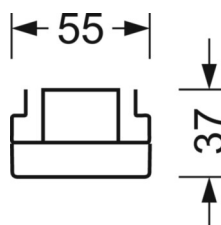

DEEP-LINK

<https://www.regiolux.de/ru/article/18530317750>

Ссылка	LED 7000lm 840
ηLB	100 %
Φ ↓/↑	98 % / 2 %
UGR поп./вдоль	19.0 / 19.3

Оптика

Оснастка	LED, цветопередача/оттенок света CRI ≥ 80 / 4000K
Допуск для координаты цветности (MacAdam)	3SDCM
Фотобиологическая безопасность (светильник)	RG1
Номинальный световой поток	7395lm
Номинальный световой поток-при дежурном освещении	844lm
Срок службы LED	50000h L80/B10 (Tq 30°C)
светоотдача светильников	176lm/W
Угол излучения	80° (C0) / 80° (C90)
UGR поп./вдоль	19.0 / 19.3

Механика

цвет корпуса	белый стандартный для электротехники RAL 9016
размеры (LxWxH/DxH)	1531mm x 55mm x 37mm
вес (нетто)	2.6kg
Вид монтажа	сборка трековых систем

размеры

L	1531 mm	Длина
В	55 mm	Ширина
h	37 mm	Высота