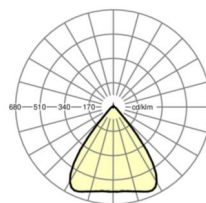

параметры

номер заказа	18530317750
код EAN	4020863435920
номер таможенного тарифа	94051190
Знак прохождения контроля	IP 20, класс защиты I, F, Стойкость к ударам теннисных мячей, Стойкость к ударам воланов, Стойкость к ударам мячей при игре в сквош, Стойкость к ударам мячей, Indoor, CE
Степень ударопрочности IK	IK03 (20°C bis 30°C)
Температура окружения	та 20°C в 30°C
Гарантийный срок	5 лет
Государственные программы поддержки	BEG - государственные субсидии для энергосберегающих зданий (действительна только для Германии)

электротехника

Балласт	Электронный драйвер, дежурное освещение 3ч. (1 штука)
Мощность системы	42W
сетевое напряжение	230V/50Hz
автоматический предохранитель (пусковой ток)	17 штук/B10, 28 штук/B16, 29 штук/C10, 48 штук/C16
класс энергосбережения/Источник света	C

DEEP-LINK

<https://www.regiolux.de/ru/article/18530317750>

Ссылка	LED 7000lm 840
ηLB	100 %
Φ ↓/↑	98 % / 2 %
UGR поп./вдоль	19.0 / 19.3